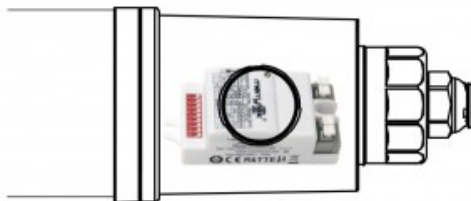

Détecteur pour réglette étanche RE-60-UG

Détecteur de mouvement • Sensor à intégrer dans la réglette RE

Données Techniques

MU-SE-UG-SENSOR