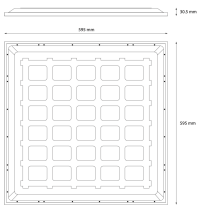

Dalle LED 600x600 35W 3675lm 4500K UGR19 IP20

Source LED CMS 2835 • UGR • Cadre alu et système optique PMMA/PS • Livré avec filin et connecteur PNT auto avec repiquage • Confort d'éclairage et efficacité lumineuse accrue • En option gradation lumineuse

LXB6X635WBNB

Caractéristiques Principales

Données Techniques

Puissance	35W
Température de couleur	4000K
Flux lumineux	3675lm
Température de fonctionnement	-20°C - 40°C
Angle de diffusion	90°
Rendu des couleurs	>80
UGR	<19
Indice de protection	20
IK	02
Matériaux	Aluminium
Diffuseur	PPMA / PS (Matt)
Couleur	Blanc 7016
Dimensions	595x595x30.5mm