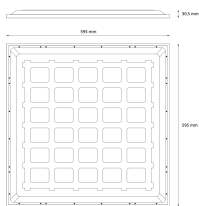

Dalle LED 600x600 26W 3150lm 3000K UGR19 IP20

LXB6X626WBCB

Efficacité lumineuse >120lm avec une consommation très faible soit 25% de moins que les dalles classiques • Source LED CMS 2835 • UGR • Cadre alu et système optique PMMA/PS • Livré avec filin et connecteur PNT auto avec repiquage • Confort d'éclairage et efficacité lumineuse accrus • En option gradation lumineuse

Caractéristiques Principales

Données Techniques

Puissance	26W
Température de couleur	3000K
Flux lumineux	3150lm
Température de fonctionnement	-20°C - 40°C
Angle de diffusion	90°
Rendu des couleurs	>80
UGR	<19
Indice de protection	20
IK	02
Matériaux	Aluminium
Diffuseur	PPMA / PS (Matt)
Couleur	Blanc 7016
Dimensions	595x595x30.5mm