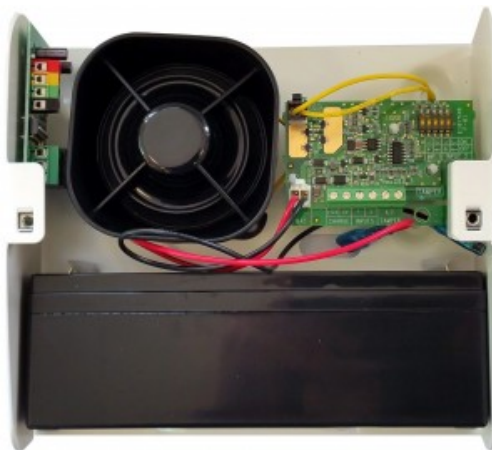

# Jablotron Sirène Simax avec module bus Jablotron

Sirène Intérieure BUS • Puissance supérieure à 117dB ! • Boîtier en acier résistant

**JABLOTRON**  
CREATING ALARMS

## Données Techniques

Puissance Sonore	Supérieure à 117dB (insupportable sans protection auditive)
Certification	NF-A2P Type 3
Boîtier	Acier 1,5mm d'épaisseur
Autonomie	72h hors alarme
Batterie	12 Vdc - 2,3 Ah
Dimensions	192 x 182 x 62 mm
Poids	2Kg (hors batterie)