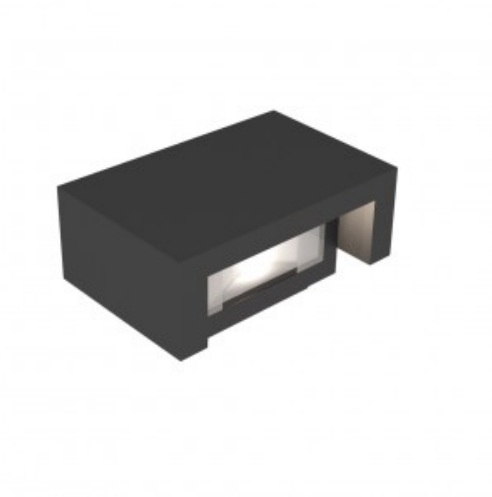

BELFORT Extérieurs 3000°K Gris anthracite AC230V 15W IP65

15W · 3000 K · Flux sortant : 620 lm · COB · Angle : 100° · L80 B30 30.000 heures · AC230V · (alimentation non dimmable intégrée) · Matériau : Aluminium · Finition : Gris anthracite structuré · Dimensions : 183 x 101 x 140 mm · Poids : 2.03 kg · Glow Wire Test (test fil incandescent) : 650°C

Caractéristiques Principales

Données Techniques

DTL94 1050FSC