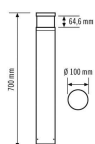

Borne lumineuse ALVA BL 700/100 OP 360° 400 830 AN

Borne lumineuse Led en aluminium de haute qualité • Aluminium moulé sous pression thermolaqué Gris graphite • Ballast électronique (on/off) intégré • 7W • 3000K • 400lm • Existe également en H 540, 940mm, 4000K, avec détecteur

EL 10821059

Caractéristiques Principales

Données Techniques

Produits Conseillés

EL 10820182
Fixations ALVA GROUND SPIKE 100

Access.Led
CONCEPT

Access.Led Concept
5 Avenue de la concorde
21000 Dijon
France