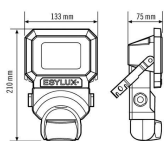

Caractéristiques Principales

Données Techniques

Produits Conseillés

EL 10810527
Fixations FL WALL ARM 700 WH