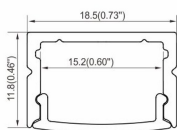

Profilé en aluminium 18x12 mm pour ruban LED jusqu'à 15 mm

PROFIL 1812

Profilé en aluminium extrudé pour ruban LED • Montage en surface. Parfait pour le montage de bandes LED jusqu'à 15 mm
 • Crée un éclairage décoratif sur les plafonds ou les murs. • Très facile à installer. • Fabriqué en aluminium avec des dimensions de 18,5x11,8mm et une longueur de 2 mètres. • *Diffuseur opaque inclus*

Caractéristiques Principales

Données Techniques

Produits Conseillés

1812CLIP

Clip de fixation pour profilé 18x12 mm

181245

Clip de fixation 45° pour profilé 18x12mm

EMBOUT1812

Cache latéral plein pour profilé de surface 18 x 12 mm

OMLI220Vdirect3k

Ruban LED 230V 75WJ (600xSMS2835) 12mm IP67 5M 2700K

B1535-BN

OMLI220Vdirect204k

Ruban LED 230V 300W (2400xSMS2835) 12mm IP67 20M 4000K