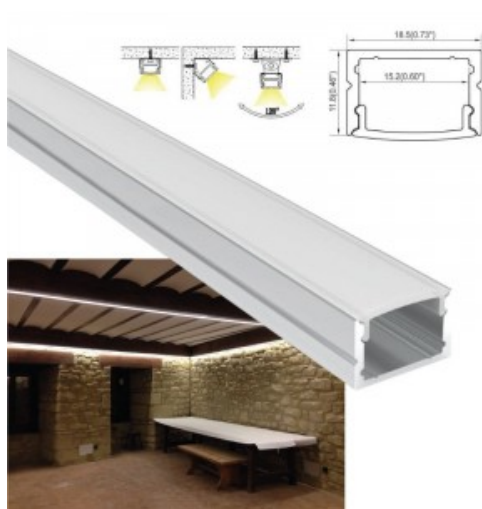

Profilé en aluminium 18x12 mm pour ruban LED jusqu'à 15 mm

PROFIL 1812

Profilé en aluminium extrudé pour ruban LED • Montage en surface. Parfait pour le montage de bandes LED jusqu'à 15 mm
 • Crée un éclairage décoratif sur les plafonds ou les murs. • Très facile à installer. • Fabriqué en aluminium avec des dimensions de 18,5x11,8mm et une longueur de 2 mètres. • *Diffuseur opaque inclus*

Caractéristiques Principales

Données Techniques

Produits Conseillés

1812CLIP

Clip de fixation pour profilé 18x12 mm

181245

Clip de fixation 45° pour profilé 18x12mm

EMBOUT1812

Cache latéral plein pour profilé de surface 18 x 12 mm

OMLI220Vdirect3k

Ruban LED 230V 75WJ (600xSMS2835) 12mm IP67 5M 2700K

B1535-BN

OMLI220Vdirect204k

Ruban LED 230V 300W (2400xSMS2835) 12mm IP67 20M 4000K