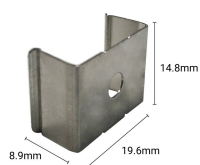

Clip de fixation pour profilé 18x12 mm

Clip métallique pour la fixation du profilé de surface 18x12mm • Installation rapide et facile des bandes LED • Vendu à l'unité

Caractéristiques Principales

Données Techniques

Produits Conseillés

PROFIL 1812

Profilé en aluminium 18x12 mm pour ruban LED jusqu'à 15 mm

1812CLIP