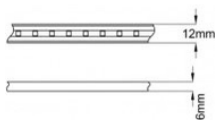

Caractéristiques Principales

Données Techniques