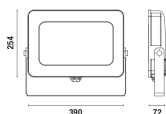

Projecteur Universal S HP IP65 150W 4000K 12750lm 110°

150 W · 4000 K (EXISTE AUSSI EN 6000K) · CRI 80+ · IP 65 · IK 07 · Dim 390 X 254 X 72 mm

91100847

Caractéristiques Principales

Données Techniques