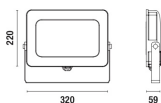

Caractéristiques Principales