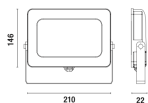

Caractéristiques Principales

Données Techniques

91100843