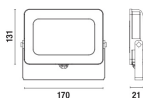

Caractéristiques Principales

Données Techniques

91100837