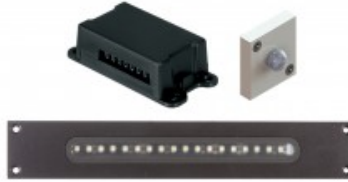

KIT ECLAIRAGE POUR L'EXTÉRIEUR DU GARAGE RAL 8019

900KVIPLDFB

LED KIT est un kit pour éclairer l'extérieur du garage et il est compatible avec le moteur pour portes sectionnelles VIPER LED.

- LED KIT peut éclairer automatiquement toute la nuit devant la porte, assurer la sécurité et le confort à très attractif pour le client final.
- Le KIT LED comprend :
 - QUADRO: Interrupteur solaire, les lumières extérieures actives connecté au système
 - VIP I: interface pour contrôler les lumières LED, est alimenté directement par le moteur de Viper et gère la puissance LED des feux à LED placés à l'extérieur de la porte
 - KSTIKELI ou KSTIKER: paire de feux à LED, disponible en blanc RAL 9010

KEY
AUTOMATION

Caractéristiques Principales

Données Techniques

Access.Led
CONCEPT

Access.Led Concept
5 Avenue de la concorde
21000 Dijon
France