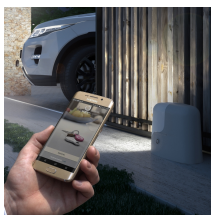

Caractéristiques Principales

PLUS
Batterie de secours (en option) intégré
de course mc

Données Techniques

Alimentation	230VAC
Courant nominal absorbé	1,2A
Cycle de travail	80%
Vitesse d'entraînement	26 cm/s
Couple maxi	18Nm
Température de fonctionnement	-20°C à +55°C
Indice de protection	IP44
Puissance maximum absorbée	250W

Produits Conseillés

900RN800

CRÉMAILLÈRE M4 EN NYLON L=1000 M POUR PORTAILS JUSQU'À 800 KG

900SUB-44WR

ÉMETTEUR 4 CANAUX, COULEUR BLANC, 433Mhz, XR ROLLING CODE ...

Access.Led
CONCEPT

Access.Led Concept
5 Avenue de la concorde
21000 Dijon
France