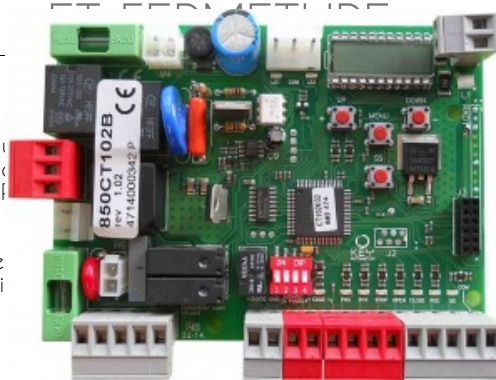

# ARMOIRE DE COMMANDE POUR UN MOTEUR POUR PORTAIL COULISSANT OU PORTE BASCULANTE, 230 VAC, AVEC EMBRAYAGE ÉLECTRONIQUE ET CONNECTEURS POUR RÉCEPTEUR ET RALENTISSEMENT EN OUVERTURE

**KEY**  
AUTOMATION

Armoire de commande 230 Vac pour CT102, CT202, CT102 24, CT202 24 avec inversion du sens de marche • automatique partielle programmable • PALPEUSE 8k2/NC - STOP - PHOTO 1 clignotant • Sortie lumière de courtoisie palpeuse en option

Compatible pour toutes les armoires • Protection contre les obstacles ampérométrique • Arrêt et fermeture • Fermeture séparées • Entrées pour BARRE par LED • Sortie lampe fixe ou • Phototest en option, test barre aux RX4Y

Données Techniques

900CT102B

**Access.Led**  
CONCEPT

Access.Led Concept  
5 Avenue de la concorde  
21000 Dijon  
France