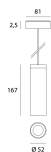

Caractéristiques Principales

Données Techniques

Source	LED COB 12W 3000K 1221lm
Alimentation	230C AC
Matériaux	Aluminium moulé sous pression
Optique	Réflecteur dichroïque 30 Existe aussi en 24°/45°/70°