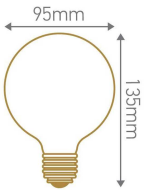

Globe G95 Twisted E27

ALC7 16601

Caractéristiques Principales

Données Techniques

Light Source Wattage	5 Watts
Dimensions de l'article L x L x H	9.5 x 9.5 x 13.5 centimètres
Volt	240 Volts
Poids	0.06 Kilogrammes
Light Source Life	25000 Heures
Indice de rendu de couleur (IRC)	80