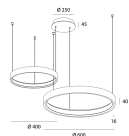

Caractéristiques Principales