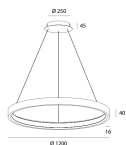

INDIO (Blanc structuré, 100W) 3000K 6000lm Diamètre 120 cm

Suspension circulaire de diamètre 120 cm • Monture en aluminium avec diffuseur intérieur en polycarbonate opale • Ruban LED SMD 3000K • Suspension dimmable sur la phase et avec micromodules en variation TRIAC (Bluetooth,ZIGBEE,RF)

Caractéristiques Principales

Données Techniques

7001061