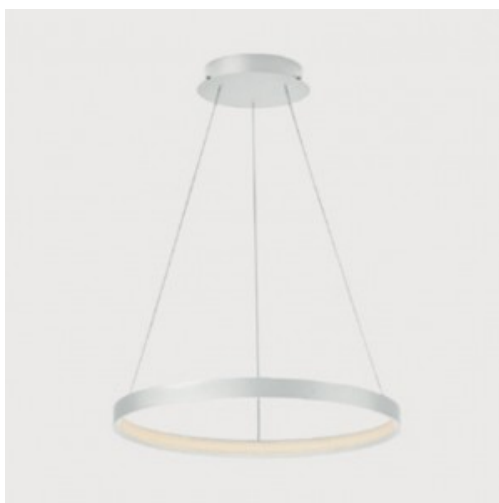

INDIO (Blanc structuré, 100W) 3000K 6000lm Diamètre 120 cm

Suspension circulaire de diamètre 120 cm • Monture en aluminium avec diffuseur intérieur en polycarbonate opale • Ruban LED SMD 3000K • Suspension dimmable sur la phase et avec micromodules en variation TRIAC (Bluetooth,ZIGBEE,RF)

Caractéristiques Principales

Données Techniques

7001061