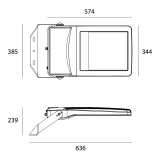

Caractéristiques Principales