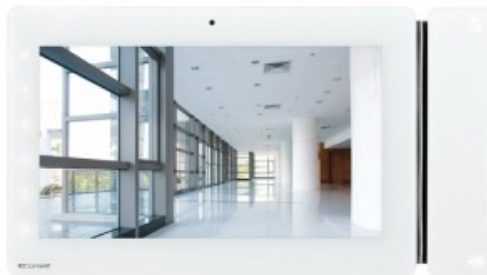

Moniteur MAXI 7 pouces 2 FILS

6801W

Moniteur Maxi avec écran couleurs 7 pouces 16/9 tactile • Phonie mains-libres full-duplex, commandes sensitive touch • Réglage de la luminosité, du contraste, du volume phonie et du volume de la sonnerie • Le moniteur est équipé d'un bouton tactile ouvre-porte, activation/désactivation de la phonie avec leds de signalisation et de 6 autres boutons pour l'auto-allumage • Fonction coupure sonnerie et d'autres fonctions programmables • Le Maxi permet la gestion de l'appel porte palière et la répétition d'appel • Le dispositif est équipé d'une borne de dérivation depuis la colonne montante art 1214/2C et peut être installé en encastré (avec le boîtier d'encastrement art. 6817) ou en saillie (avec le support mural art. 6820) • Le moniteur fonctionne uniquement sur les installations à 2 fils Simplebus2 • Dimensions 223x124x25 mm.