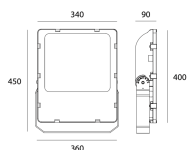

Caractéristiques Principales