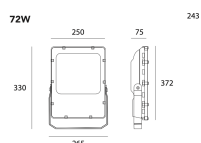

Caractéristiques Principales