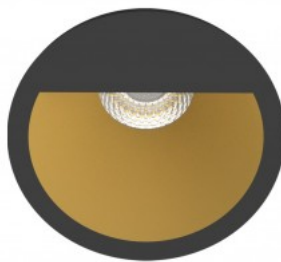

SANO (Noir/Doré) Spot LED wall washer CCT Multipuissances IP65

FICHE TECHNIQUE

Ref. 6201085

Dimension d'encastrement: 68-70mm

Alimentation: 230 VAC

Dimmable: Dimmable TRIAC

Puissance: 8/10W

Teinte: 2700k/3000k/4000k selectable

Angle: 40°

Indice de rendu des couleurs: IRC80

Photo(s) non contractuelle(s)
Les caractéristiques du produit peuvent être amenées
à différer légèrement du produit présenté.

Caractéristiques Principales

Données Techniques Principales