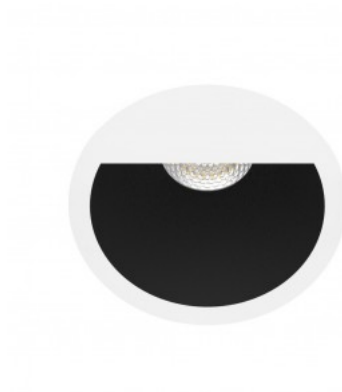

SANO (Blanc/Noir) Spot LED wall washer CCT Multipuissances IP65

FICHE TECHNIQUE

Ref. 6201083

Dimension d'encastrement: 68-70mm

Alimentation: 230 VAC

Dimmable: Dimmable TRIAC

Puissance: 8/10W

Teinte: 2700k/3000k/4000k selectable

Angle: 40°

Indice de rendu des couleurs: IRC80

Photo(s) non contractuelle(s)
Les caractéristiques du produit peuvent être amenées
à différer légèrement du produit présenté.

Caractéristiques Principales

Données Techniques Principales