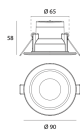

DOPO 6W (Blanc structuré) CCT Dimmable IP65 RT 2012 RE 2020

6201001

Le spot encastrable DOPO est d'un nouveau genre, il possède l'élégance d'un spot encastrable basse luminosité avec une ligne très pure avec son enjoliveur joliment arrondi vers l'intérieur. Il possède un sélecteur de couleur à l'arrière (2700 K / 3000 K / 4000 K) qui s'adapte à l'ambiance souhaitée. Il est certifié conforme RT2012 afin de respecter les impératifs en matière d'éco-conception et de supprimer les ponts thermiques. Et grâce à son joint, il est étanche à l'eau et à l'air. 230V pré-câblé avec un bornier à connexion rapide et repicable pour faciliter le montage.

Caractéristiques Principales

Données Techniques

Finition	Blanc structuré ou Noir structuré
*Dimension d'encastrement	65-70mm
*Alimentation	230 VAC
*Dimmable	Dimmable TRIAC
*Puissance	6W
*Teinte	2700k/3000k/4000k selectable
*Angle	40°
*IP indice de protection	65
*Indice de rendu des couleurs	IRC80
*Source	SMD