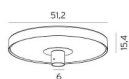

BORG TETE gris alu 32W LED mod. 4180lm 3000K IP65 cl I ver. opale PMMA mât 60mm

Luminaire en aluminium en finitions de couleurs gris aluminium et graphite, IP65. Opale PMMA. • Montage en tête de mât diamètre 60mm, hauteur 3 - 4 mètres. • Excellente résistance à la corrosion. • Fabriqué dans l'Union Européenne. • Nous consulter pour des mâts. • DALI sur demande.

6151AL

Caractéristiques Principales

Données Techniques

Produits Conseillés

154AL

FIXATION MURALE 60mm couleur gris aluminium - BORG / HAMMERFEST / VISBY