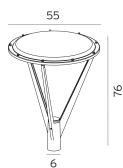

HAMMERFEST TETE gris alu 32,7W LED mod 431 lm 3000K IP65 cl I ver opale mât \varnothing 60mm

Luminaire en aluminium en finitions de couleurs gris aluminium et graphite, IP65. Opale PMMA. Montage en tête de mât diamètre 60mm, hauteur 3 - 4 mètres. • Excellente résistance à la corrosion. • Fabriqué dans l'Union Européenne. • Nous consulter pour des mâts.

6141AL

Caractéristiques Principales

Données Techniques

Produits Conseillés

154AL

FIXATION MURALE \varnothing 60mm couleur gris aluminium - BORG / HAMMERFEST / VISBY