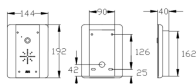

Caractéristiques Principales