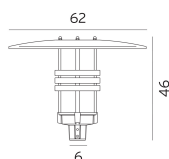

VISBY TETE graphite 4,5W LED mod. 4900lm 3000K IP65 classe I pour mât \varnothing 60mm

576GR

Luminaire en fonte d'aluminium, finitions de couleur en gris aluminium (576AL) ou graphite (576GR) • IP65. • ULOR 3% pour Art. 577, 2% pour Art. 576. • Montage en tête de mât diamètre 60mm, hauteur 3,50- 5 mètres. • Poids total, 6,50 Kg. Excellente résistance à la corrosion. Fabriqué dans l'Union Européenne. • Nous consulter pour des mâts.

Caractéristiques Principales

Données Techniques

Produits Conseillés

154GR

FIXATION MURALE \varnothing 60mm couleur graphite - BORG / HAMMERFEST / VISBY