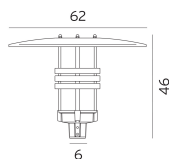

VISBY TETE gris alu 44,5W LED mod. 4900lm 3000K IP65 classe I pour mât 60mm

576AL

Luminaire en fonte d'aluminium, finitions de couleur en gris aluminium (576AL) ou graphite (576GR) • IP65. • ULOR 3% pour Art. 577, 2% pour Art. 576. • Montage en tête de mât diamètre 60mm, hauteur 3,50- 5 mètres. • Poids total, 6,50 Kg. Excellente résistance à la corrosion. Fabriqué dans l'Union Européenne. • Nous consulter pour des mâts.

Caractéristiques Principales

Données Techniques

Produits Conseillés

154AL

FIXATION MURALE 60mm couleur gris aluminium - BORG / HAMMERFEST / VISBY

Access.Led
CONCEPT

Access.Led Concept
5 Avenue de la concorde
21000 Dijon
France