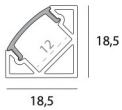

PINIA (Noir) Profilé d'angle 45°

Profilé d'angle 45 ° en Aluminium anodisé Alu / Blanc/ Noir / 2 m avec diffuseur dépoli pour Ruban led simple bande •
Clips de fixation 4p et embouts de finition 4p (incl.)

Caractéristiques Principales

Données Techniques

Finition	Aluminium ou Noir ou Blanc
Fixation	Plafond/Mur
IP indice de protection	20
Indice de résistance IK	08
Longueur	2 mètres

4317023