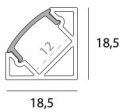

PINIA (Aluminium) Profilé d'angle 45°

Profilé d'angle 45 ° en Aluminium anodisé Alu / Blanc/ Noir / 2 m avec diffuseur dépoli pour Ruban led simple bande •
Clips de fixation 4p et embouts de finition 4p (incl.)

Caractéristiques Principales

Données Techniques

Finition	Aluminium ou Noir ou Blanc
Fixation	Plafond/Mur
IP indice de protection	20
Indice de résistance IK	08
Longueur	2 mètres

4317020