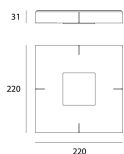

CARIA 18W 3000K 1721 lm IP43

Plafonnier Led peu profond • Led COB • Intensité lumineuse élevée 1721 lm • Aluminium moulé sous pression Blanc structuré • Diffuseur polycarbonate opale 110°

38300121

Caractéristiques Principales