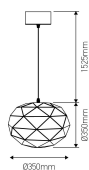

COLLERETTE PLAFONNIER POUR SATURNE GR

Une suspension aux formes graphiques. • Ses dimensions sont de Ø350mm de diamètre et 350mm de hauteur • Le câble mesure 1,5m de long • L'ampoule n'est pas incluse • Ce luminaire de norme IP20 requiert une ampoule de culot E27. • Existe également en blanc

300435

Caractéristiques Principales

Données Techniques

Produits Conseillés

300453

TRUNK CAPOT FERMETURE 600mm BLC