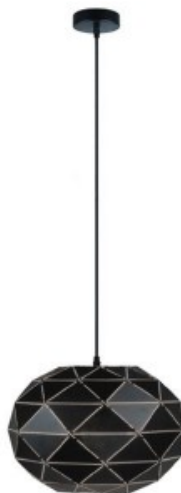

COLLERETTE PLAFONNIER POUR SATURNE GR

Une suspension aux formes graphiques. • Ses dimensions sont de Ø350mm de diamètre et 350mm de hauteur • Le câble mesure 1,5m de long • L'ampoule n'est pas incluse • Ce luminaire de norme IP20 requiert une ampoule de culot E27. • Existe également en blanc

300435

Caractéristiques Principales

Données Techniques

Produits Conseillés

300453

TRUNK CAPOT FERMETURE 600mm BLC