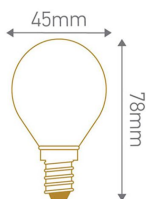

# Ampoule sphérique G45 Filament LED 5W

Cette ampoule en forme de balle de golf mesure 78mm pour 45mm de diamètre. • Ses filaments LED droits sont de 5W et son culot est de type à visser de petite taille E14. • Sa température de couleur est de 2700k ce qui correspond à du blanc chaud pour une ambiance chaleureuse et elle diffuse 610 lumens.

## Données Techniques

|                        |            |
|------------------------|------------|
| Culot                  | E14        |
| Diamètre               | 45mm       |
| Lumens                 | 620 lm     |
| Couleur de température | 2000-2700k |
| Angle d'éclairage      | 360°       |
| Taille                 | 78 mm      |
| Dimmable               | NON        |
| Durée de vie           | 30000h     |
| Energy grade           | A++        |