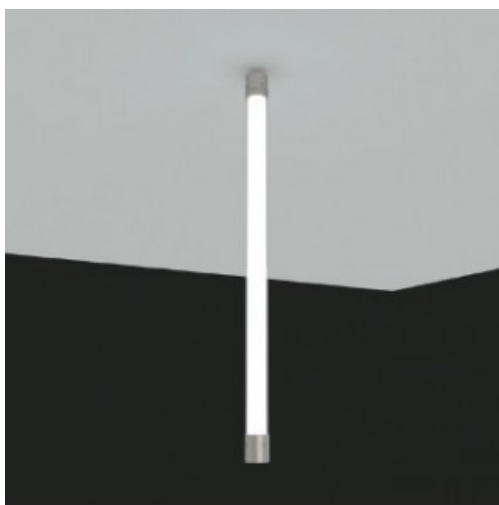

KIT FIXATION PLAFOND POUR SUSPENSION VERTICAL - NOLA (1 mètre)

Tube en polycarbonate transparent et accessoires

Données Techniques

2501010