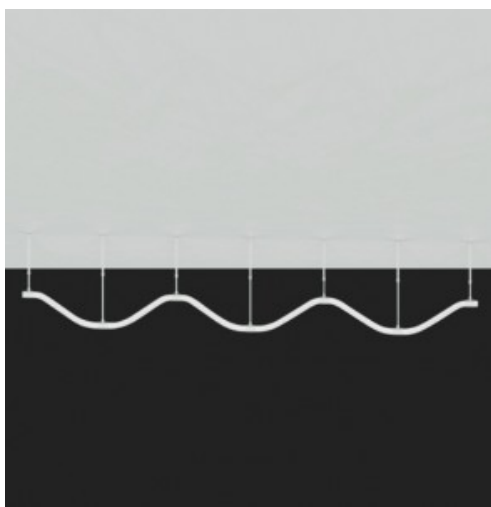

ACCESSOIRE POUR CREATION DE STYLE FLECHE EN ALU - NOLA

Tige télescopique réglable en métal blanc avec anneaux en polycarbonate transparent de 4cm permettant une mise en forme libre

Données Techniques

2501007