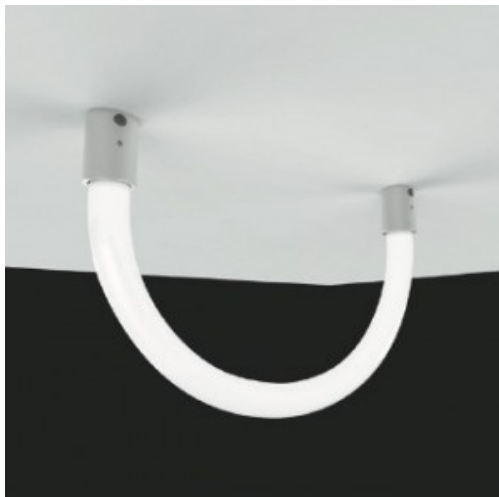

KIT DE FIXATION POUR PLAFOND DOUBLE EN ALU - NOLA

Paire de patères de fixation plafond et accessoires

Données Techniques

2501004