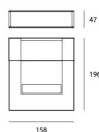

Caractéristiques Principales