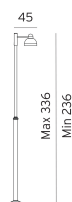

KOSTER MAT gris alu 17,5W LED 1950lm 3000K IP54 cl I ver. polyc. Symétrique

1914AL

Luminaire en aluminium de couleur gris aluminium ou graphite. • Montage en tête de mât diamètre 60mm, hauteur 3 - 4 mètres. • Excellente résistance à la corrosion. • Fabriqué dans l'Union Européenne. • Art 1914 : ensemble complet, tête et mât.

Caractéristiques Principales

Données Techniques

405

Produits Conseillés