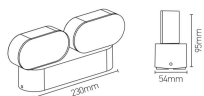

Eclairage Led orientable 13W Noir

Luminaire d'extérieur LED en Aluminium noir. • Sa puissance est de 13W est à une intensité de 650 lumens. • Il diffuse une lumière naturelle c'est à dire un blanc chaud de 3000k.

ALC169411

Caractéristiques Principales

Données Techniques

Lumens	650 lm
Voltage	220-240v
Source	LED
Couleur de température	3000k
IRC	>80
Angle d'éclairage	100°
Dimension	230mm
Diamètre	54mm
Dimmable	non
Durée de vie	25000h
Energy grade	A