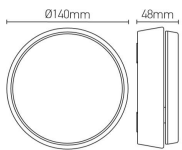

Applique ELYPTE NOIR

ALC 169407

Luminaire d'extérieur LED en Aluminium noir. • Sa puissance est de 12,5W est a une intensité de 600 lumens qui se découvre en faisant glisser la partie supérieure de l'applique. • Il diffuse une lumière naturelle c'est à dire un blanc chaud de 3000k. • Driver KEGU • Entrée 220-240V 60mA • Sortie 36V 300mA

Caractéristiques Principales

Données Techniques

Lumens	600 lm
Voltage	220-240v
Type	éclairage mural extérieur
Couleur de température	3000k
CRI	>80
Angle d'éclairage	110°
Dimension	140x48 mm
Diamètre	140 mm
Dimmable	non
Durée de vie	25000h
Energy grade	A