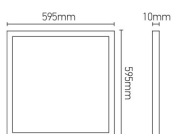

# Dalle LED 600x600 IP40 36W 4000K 3000lm 120° ECO

169366

## Données Techniques

Puissance	36W
Température de couleur	4000K
Flux lumineux	3000lm
Driver	BOKE
Température de fonctionnement	-20°C - 40°C
LED	SANAN4014 180pcs
Angle de diffusion	120°
Rendu des couleurs	>80
UGR	<21
Indice de protection	40
IK	05
Matériaux	Aluminium
Diffuseur	PS (Matt)
Couleur	Blanc 7016
Poids	2,38KG
Dimensions	595x595x10mm