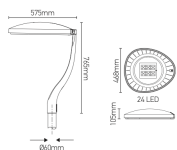

Caractéristiques Principales