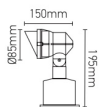

Projecteur sur piquet CAUDA 35W Max. GU10 Noir

Projecteur sur piquet IP65 • Puissance maxi 35W • Culot GU10 • IK 08 • Matériau Aluminium • Source lumineuse non incluse

ALC 168907

Caractéristiques Principales

EAN	312544089070
Puissance	35W Max.
Culot	GU10
Température de fonctionnement	-20°C - 40°C
IK	08
IP	65
Matériau	Aluminium
Optique	Vitre trempé (Clare)
Couleur	Noir (RAL 9005)
Source lumineuse	Non incluse
Poids	0,25kg
Dimensions	95 x 150 x 155mm