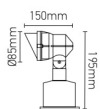

Caractéristiques Principales