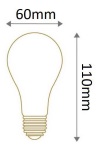

AMPOULE 330° Standard A60 Led

Ampoule E27 Led 330° · Dépoli · 4000K · 820 lm · Non dimmable

Caractéristiques Principales

Données Techniques

ALC160134